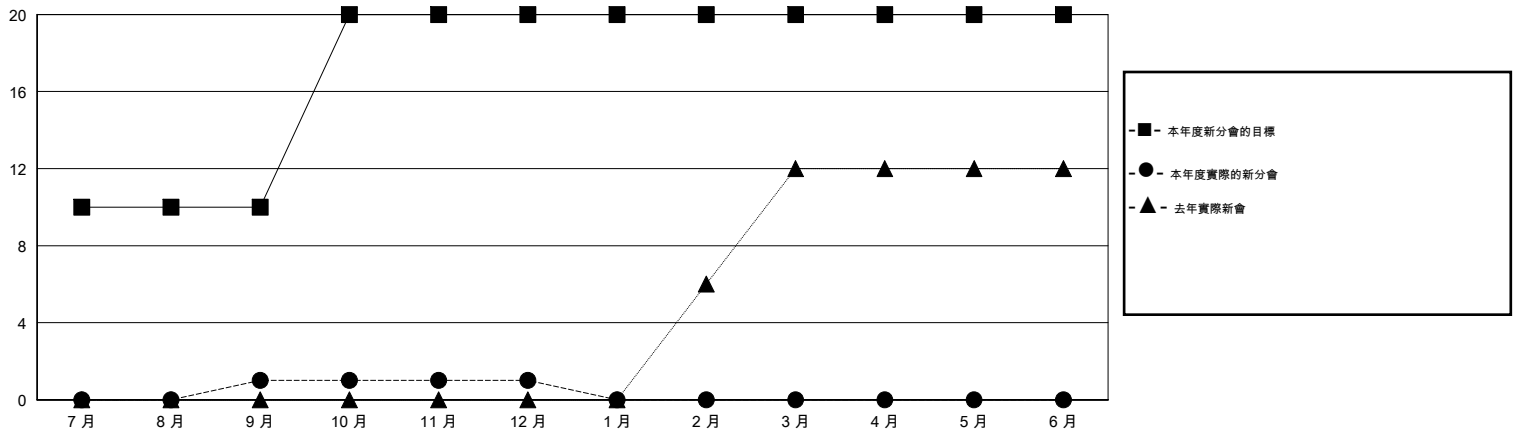

MONTHLY MEMBERSHIP PROGRESS REPORT

District 382

Results as of: 12/31/2016

GMT: ZE RAN SU

地點 CHINA

GMT憲章區 5

分會				
成果 2016-2017				
季	新分會目標	新會	會員流失的分會	淨增/減
7月/8月/9月	10	1	2	-1
10月/11月/12月	10	0	0	0
1月/2月/3月	0	0	0	0
4月/5月/6月	0	0	0	0

位會員@每位須繳				
成果 2016-2017				
季	新會員目標	增加的授證/新會員	退會人數	淨增/減
7月/8月/9月	600	453	991	-538
10月/11月/12月	1,200	103	74	29
1月/2月/3月	700	0	0	0
4月/5月/6月	0	0	0	0

目標與實際新會累積