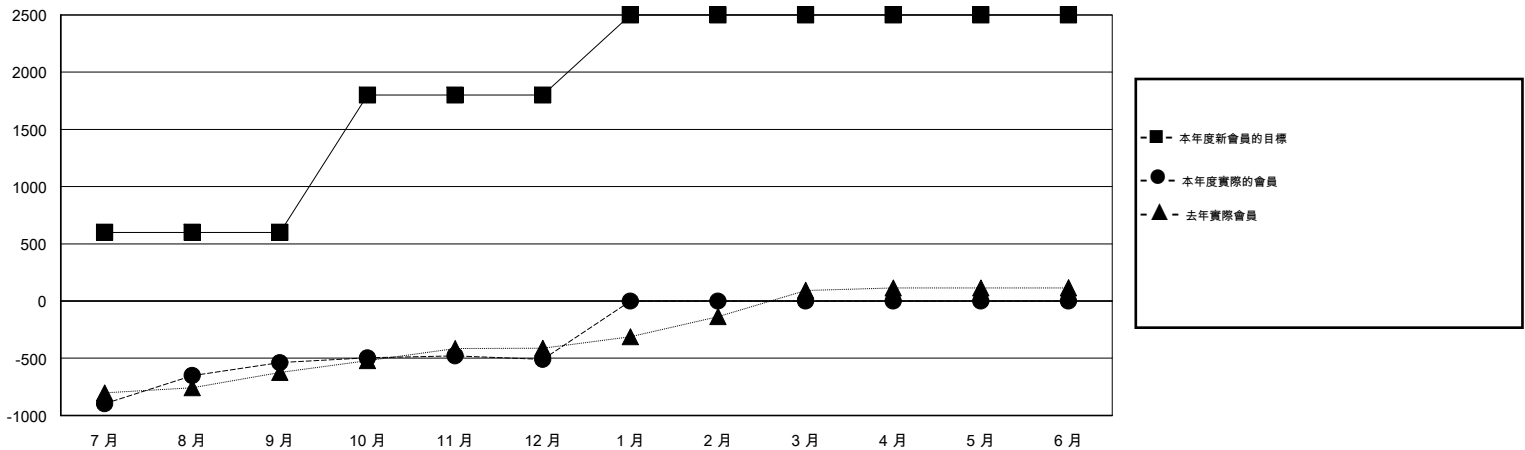

目標和實際會員累積

已取消的分會: 2

91 CLUBS OF 102 增添1位或以上的新會員

性別分佈

男 1,846 (59.40%)
女 1,262 (40.60%)

放棄的會員

[點擊這裡取得健康評估資料](#)

過世	1
分會已取消	0
其他	1,064
總計	1,065

家庭單位會員	312
戶長	135
非戶長	177